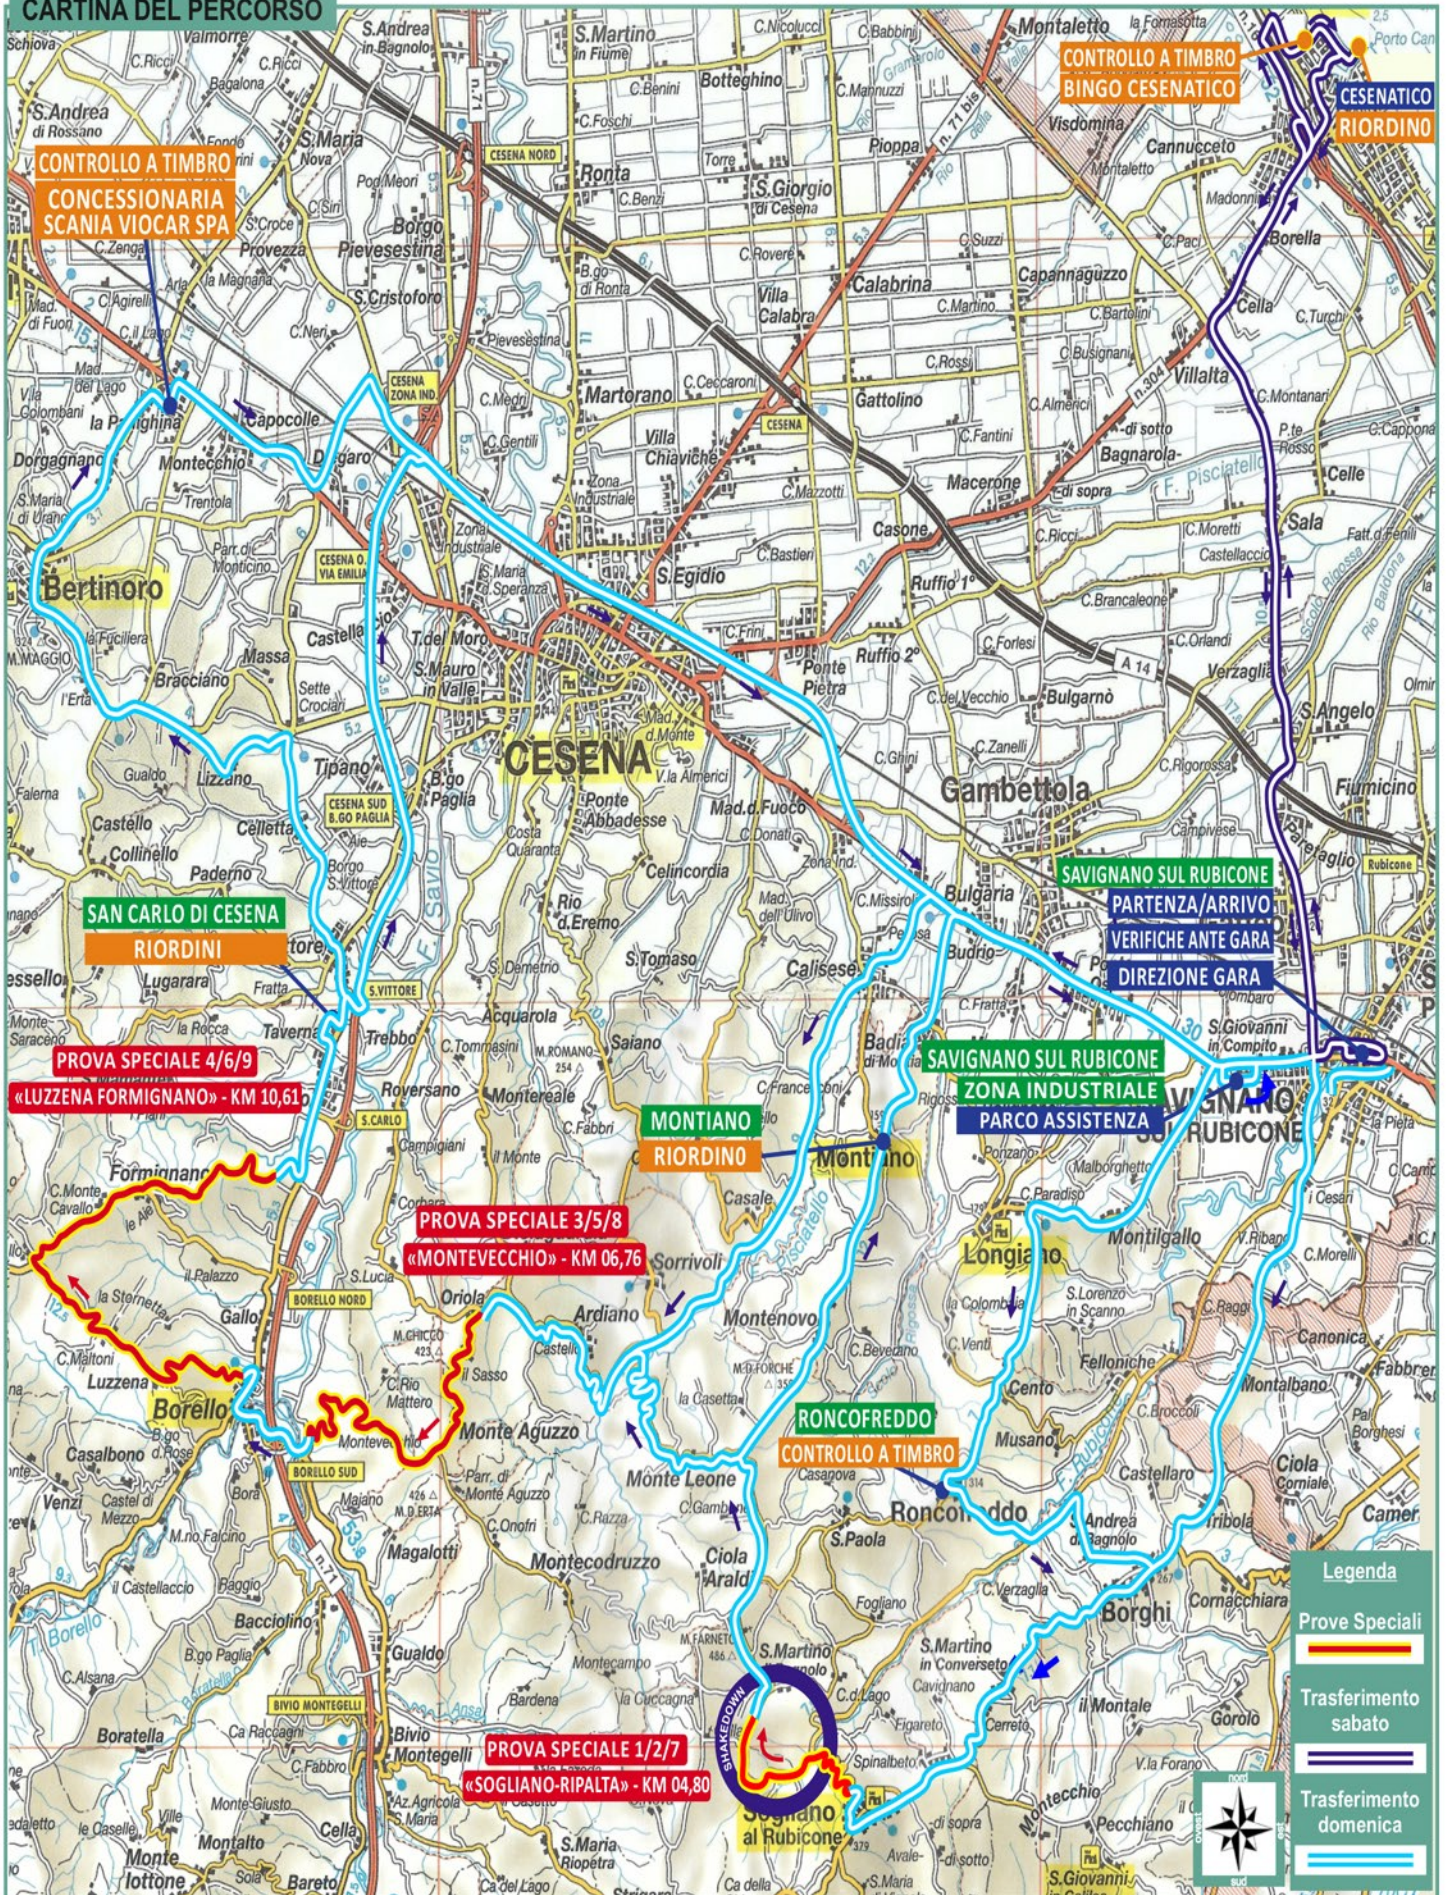

CARTINA DEL PERCORSO

Legenda

- Prove Speciali (Red line)
- Trasferimento sabato (Orange box)
- Trasferimento domenica (Blue box)